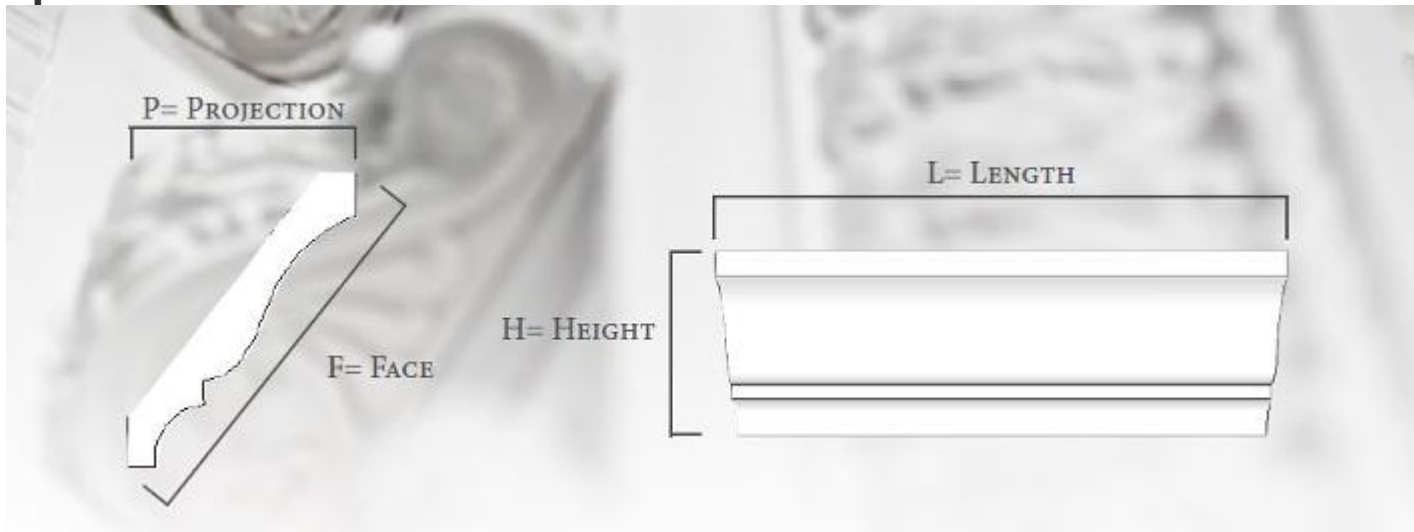

## Specifications

Image	Style	SKU	Height (H)	Projection (P)	Face (F)	Length (L)
	Richmond	MLD05X02X06RI	5 1/2in.	2 1/4in.	6in.	94 1/2in.
	Standard	MLD06X03ST	5 1/2in.	2 3/4in.	N/A	94 1/2in.
	Seville Smooth	MLD05X02X08SE	5 1/2in.	2in.	7 5/8in.	96in.
	Rose	MLD05X02X06RO	5 1/2in.	3 3/4in.	6 3/4in.	94 1/2in.
	Traditional Smooth	MLD05X03X06TR	5 1/2in.	3 7/8in.	6 3/4in.	96in.
	Standard	MLD06X04ST-2	5 1/2in.	4in.	N/A	94 1/2in.

## Specifications

	Federal Egg and Dart	MLD05X06X06FE	5 1/4in.	4in.	6 5/8in.	94 1/2in.
	Attica Acanthus Leaf	MLD05X05X07AT	5 1/4in.	5 1/4in.	7 1/2in.	94 1/2in.
	Monique	MLD05X06X08MO	5 1/4in.	6 1/4in.	8 1/4in.	94 1/2in.
	Bedford Acanthus Leaf Frieze	MLD05X01BE	5 1/8in.	1 1/8in.	N/A	94 1/2in.
	Artis with Shells	MLD05X03X06AR	5 1/8in.	2 3/4in.	5 3/4in.	96in.
	Springtime	MLD05X02X06SP	5 1/8in.	2 7/8in.	6in.	94 5/8in.
	Niobe Traditional	MLD05X03X06NI	5 1/8in.	3 1/8in.	6in.	94 1/2in.
	Salem Federal	MLD05X04X06SA	5 1/8in.	4 1/4in.	6 3/4in.	94 1/2in.
	Heaton	MLD05X05X07HE	5 1/8in.	4 3/4in.	7in.	94 1/2in.
	Versailles Floral Leaf	MLD05X00VE	5 1/8in.	7/8in.	N/A	94 1/2in.
	Federal	MLD05X04X07FE	5 3/4in.	4 3/4in.	7 1/2in.	94 1/2in.

## Specifications

	Terrones	MLD05X05X07TS	5in.	5 3/8in.	7 3/8in.	94 1/2in.
	Dentil	MLD05X05X07DE	5in.	5in.	7 1/8in.	94 1/2in.
	Wakefield	MLD05X05X07WA	5in.	5in.	7 1/8in.	94 1/2in.
	Felix Traditional Smooth	MLD05X05X07FE	5in.	5in.	7in.	94 1/2in.
	Niobe Smooth	MLD05X07X09NI	5in.	7 1/2in.	9 3/8in.	94 1/2in.